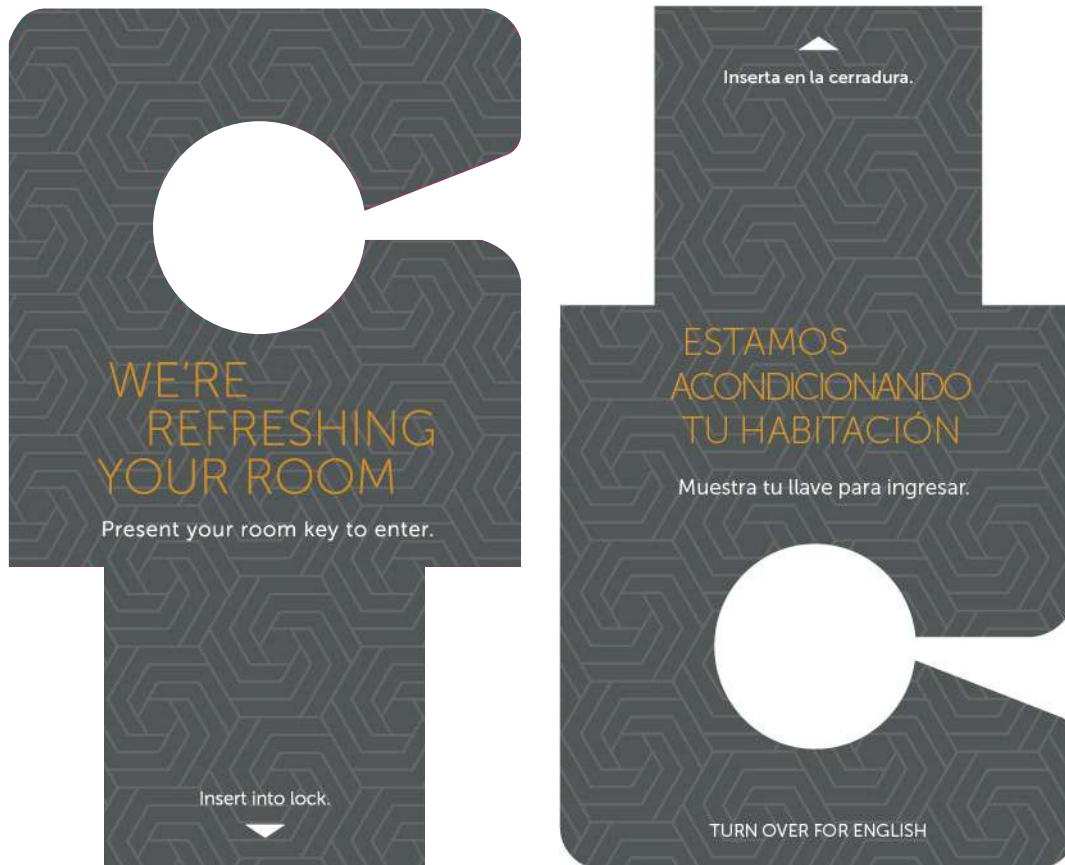

Ítem: Associate Door Hanger

Código: CY-GR-ADH

Clasificación: Genérico

División: Guest Room

Proveedor certificado por:

COURTYARD
BY MARRIOTT

Ítem: Associate Key Slot Hanger
Superior / Inferior

Código: CY-GR-AKHS
CY-GR-AKHI

Clasificación: Genérico

División: Guest Room

Proveedor certificado por:

COURTYARD
BY MARRIOTT

Ítem: Brand Presentation Folder

Código: CY-MM-BPF

Clasificación: Genérico

División: Marketing Materials